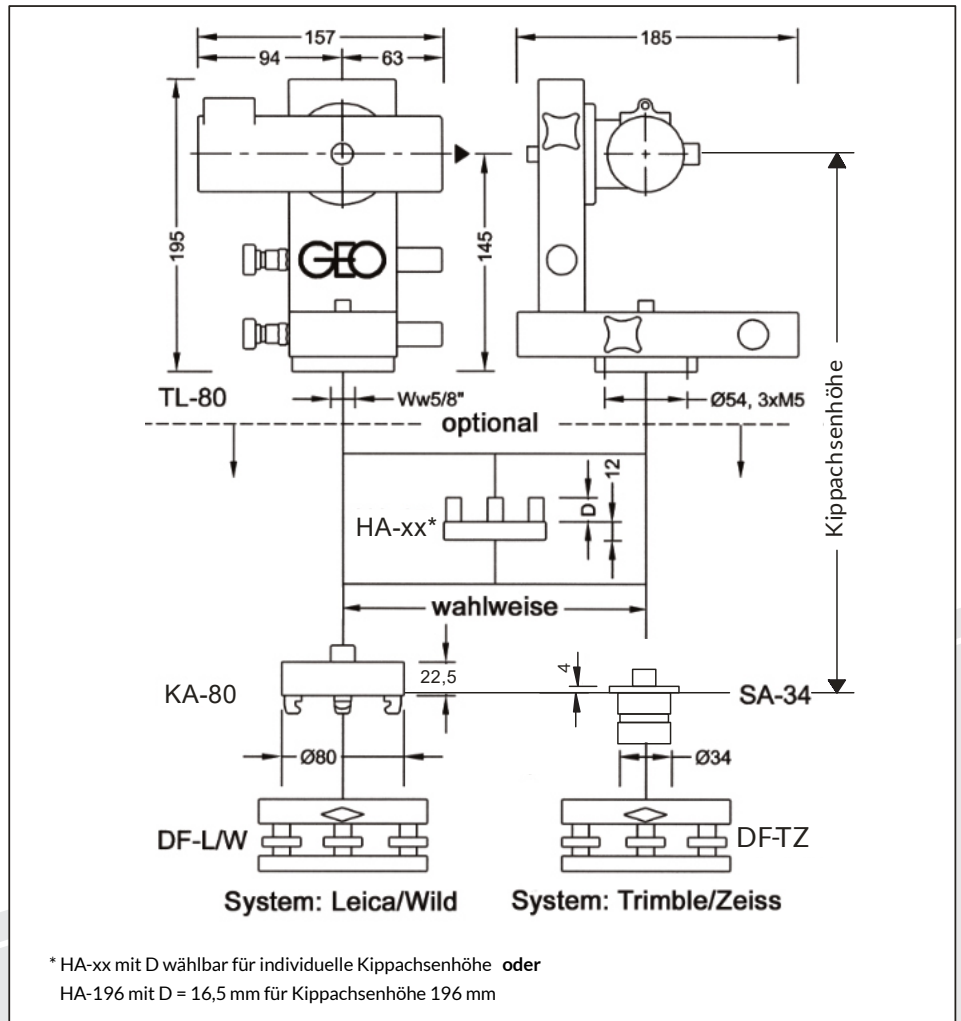

Maßskizze TL-80

1

2

3

4

5

6

Technische Daten

Laserklasse:	3R, P < 5 mW
Laser:	Diode, sichtbar rot, 635 nm
Strahldurchmesser:	am Laser 13 mm
Reichweite:	bis 500 m
Stromversorgung:	10 bis 14 V DC/0,1 A
Verpolschutz:	ja
Wasserdicht:	bis 3,5 m
Temperaturbereich:	- 20° C bis + 50° C
Gewicht:	1,8 kg
Garantie:	24 Monate

Designed, developed and
made in Germany