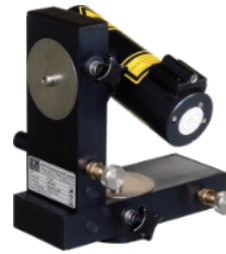

Tunnel-Laser TL-80

Einfache Bedienung
Schnell und exakt
Robustes Gehäuse

Laserlicht führt zum Ziel

Der TL-80 sendet einen Laserstrahl als Bezugsachse aus. Er verfügt über ein Horizontal- und Vertikal-Drehachsensystem mit Klemmung und Feintrieb für die schnelle und exakte Feinausrichtung. Der Tunnel-Laser kann autark oder in Verbindung mit einem Polygonier-System eingesetzt werden. Dafür ist es von Vorteil, die Kippachsenhöhe auf das zu verwendende Vermessungsgerät abzustimmen.

Leistungsmerkmale, die überzeugen!

Einfachste Handhabung

Großer Arbeitsbereich
vertikal 300°, horizontal 360°

Robustes Metallgehäuse
Laser- und Elektronikgehäuse Stickstoff
gespült und gefüllt, 100 % wasserdicht.

Standard-Lieferumfang

Bild	Artikel Nr.	Typ	Benennung
1	0001.550	TL-80	Tunnel-Laser
2	0094.00.1S		5/8"Sechskantschraube mit Mutter und U-Scheibe
3	0077.30		Transportkoffer TL-80
1-3	0001.550.1		TL-80 mit Standard-Lieferumfang