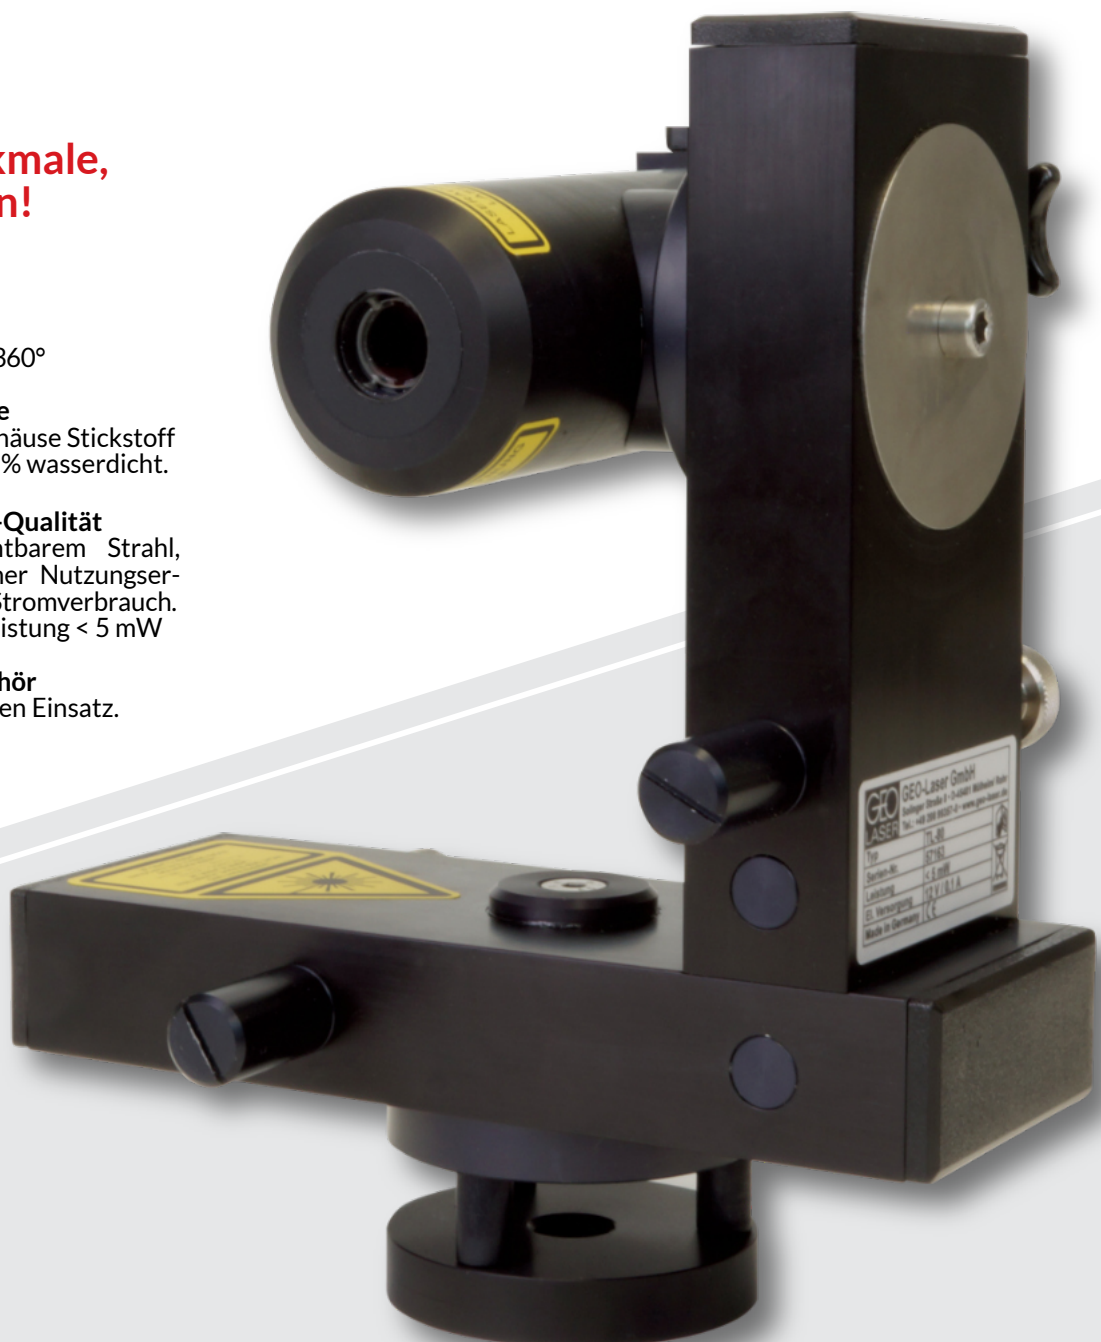

Tunnel-Laser TL-80

Einfache Bedienung
Schnell und exakt
Robustes Gehäuse

Laserlicht führt zum Ziel

Der TL-80 sendet einen Laserstrahl als Bezugsachse aus. Er verfügt über ein Horizontal- und Vertikal-Drehachsensystem mit Klemmung und Feintrieb für die schnelle und exakte Feinausrichtung. Der Tunnel-Laser kann autark oder in Verbindung mit einem Polygonier-System eingesetzt werden. Dafür ist es von Vorteil, die Kippachsenhöhe auf das zu verwendende Vermessungsgerät abzustimmen.

Leistungsmerkmale, die überzeugen!

Einfachste Handhabung

Großer Arbeitsbereich
vertikal 300°, horizontal 360°

Robustes Metallgehäuse
Laser- und Elektronikgehäuse Stickstoff
gespült und gefüllt, 100 % wasserdicht.

Besondere Laserstrahl-Qualität
Dioden-Laser mit sichtbarem Strahl,
Hochleistungsoptik, hoher Nutzungser-
wartung und geringem Stromverbrauch.
Laserklasse 3R, Laserleistung < 5 mW

Bewährtes Systemzubehör
garantiert einen optimalen Einsatz.

Laserklasse:	3R, P < 5 mW
Laser:	Diode, sichtbar rot, 635 nm
Strahldurchmesser:	am Laser 13 mm
Reichweite:	bis 500 m
Stromversorgung:	10 bis 14 V DC/0,1 A
Verpolschutz:	ja
Wasserdicht:	bis 3,5 m
Temperaturbereich:	- 20° C bis + 50° C
Gewicht:	1,8 kg
Garantie:	24 Monate